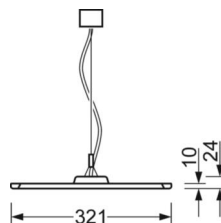

DEEP-LINK

<https://www.regiolux.de/ru/article/46202014170>

Ссылка	LED 4900lm 840
ηLB	100 %
Φ ↓/↑	74 % / 26 %
UGR поп./вдоль дисплей	16.5 / 16.1
	65° < 3000cd/m ²

Механика

цвет корпуса	белый стандартный для электротехники RAL 9016
размеры (LxWxH/DxH)	1250mm x 321mm x 24mm
вес (нетто)	4.9kg
Вид монтажа	установка отдельных светильников на подвесе, маятниково-подвесные световые полосы

размеры

L	1250 mm	Длина
B	321 mm	Ширина
H	24 mm	Высота
A1	700 mm	Расстояние между точками крепежа при одиночной установке
P min	150 mm	Минимальная длина подвеса
P max	1900 mm	Максимальная длина подвеса