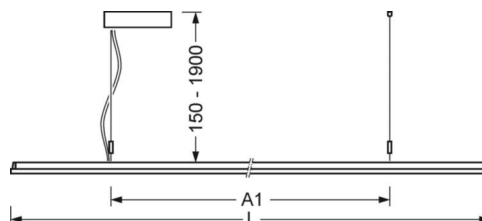

DEEP-LINK

<https://www.regiolux.de/ru/article/46202014170>

Ссылка	LED 4900lm 840
ηLB	100 %
Φ ↓/↑	74 % / 26 %
UGR поп./вдоль дисплей	16.5 / 16.1
	65° < 3000cd/m ²

Механика

цвет корпуса	белый стандартный для электротехники RAL 9016
размеры (LxWxH/DxH)	1250mm x 321mm x 24mm
вес (нетто)	4.9kg
Вид монтажа	установка отдельных светильников на подвесе, маятниково-подвесные световые полосы

размеры

L	1250 mm	Длина
B	321 mm	Ширина
H	24 mm	Высота
A1	700 mm	Расстояние между точками крепежа при одиночной установке
P min	150 mm	Минимальная длина подвеса
P max	1900 mm	Максимальная длина подвеса